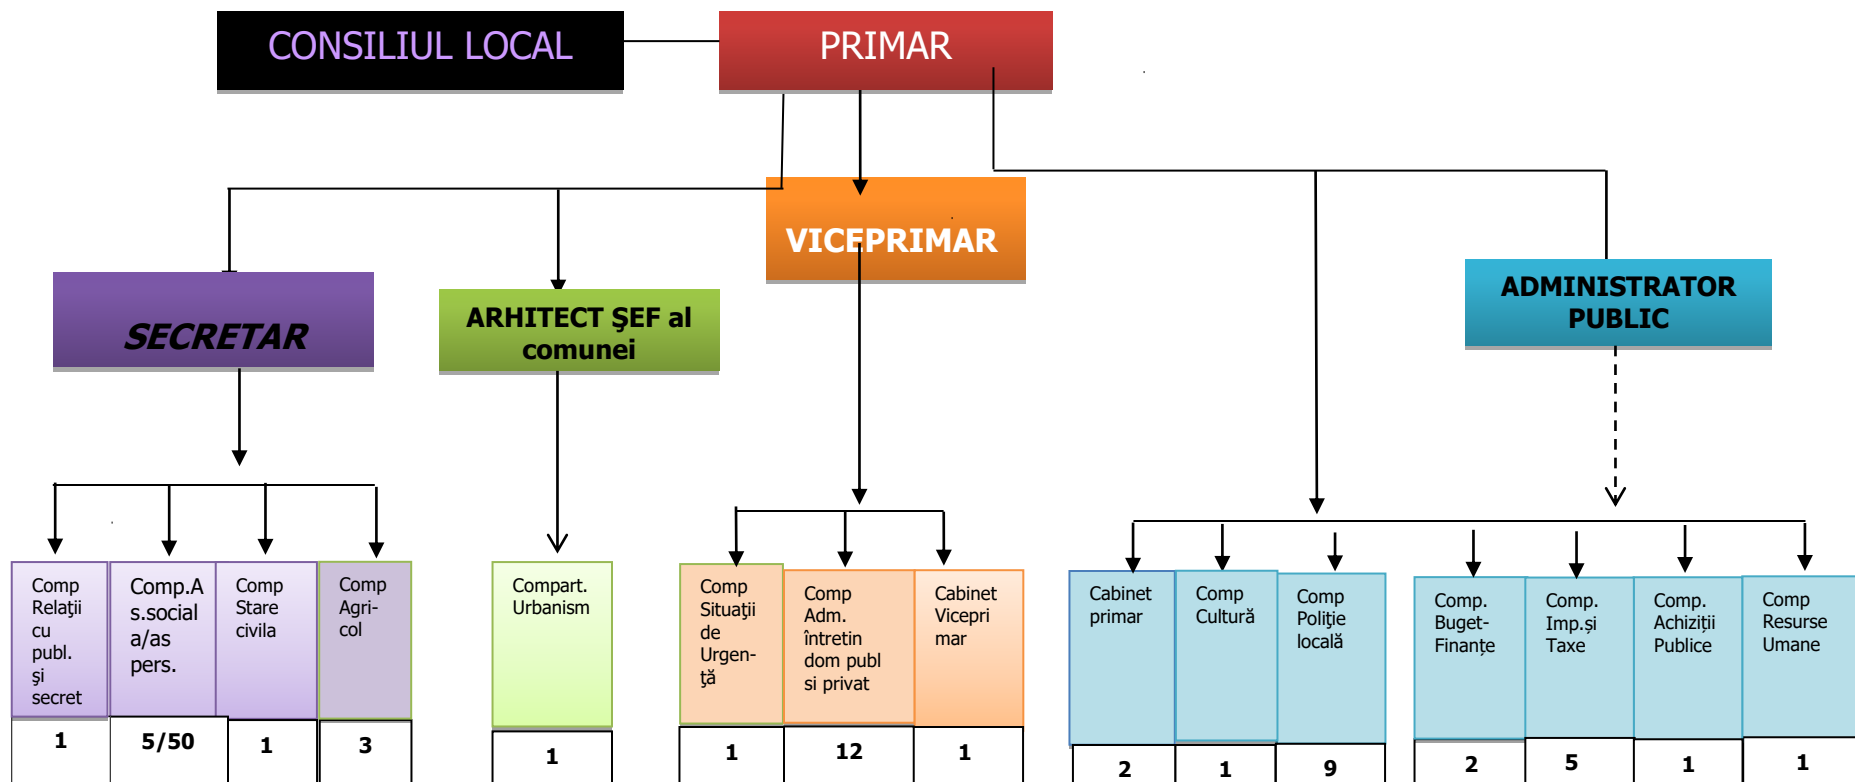

ORGANIGRAMA